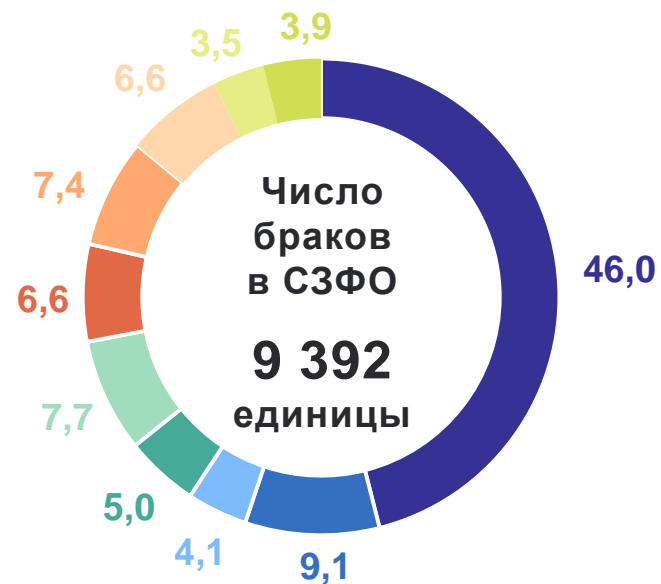

ПЕТРОСТАТ

за январь-февраль 2024 года, в процентах к итогу

- г. Санкт-Петербург
- Ленинградская область
- Республика Карелия
- Республика Коми
- Архангельская область
- Вологодская область
- Калининградская область
- Мурманская область
- Новгородская область
- Псковская область

ЧИСЛО ЗАРЕГИСТРИРОВАННЫХ БРАКОВ, ТЫСЯЧ

ПЕТРОСТАТ

за январь-февраль 2024 года

Число зарегистрированных браков

0,9 тыс. браков

Коэффициент брачности

2,6 на 1 000 человек населения

ЧИСЛО ЗАРЕГИСТРИРОВАННЫХ РАЗВОДОВ, ТЫСЯЧ

ПЕТРОСТАТ

за январь-февраль 2024 года

Число зарегистрированных
разводов

1,0 тыс.
разводов

Коэффициент разводимости

3,0 на 1 000 человек
населения

БРАКИ И РАЗВОДЫ ПО СУБЪЕКТАМ РОССИЙСКОЙ ФЕДЕРАЦИИ, В ПРЕДЕЛАХ СЗФО