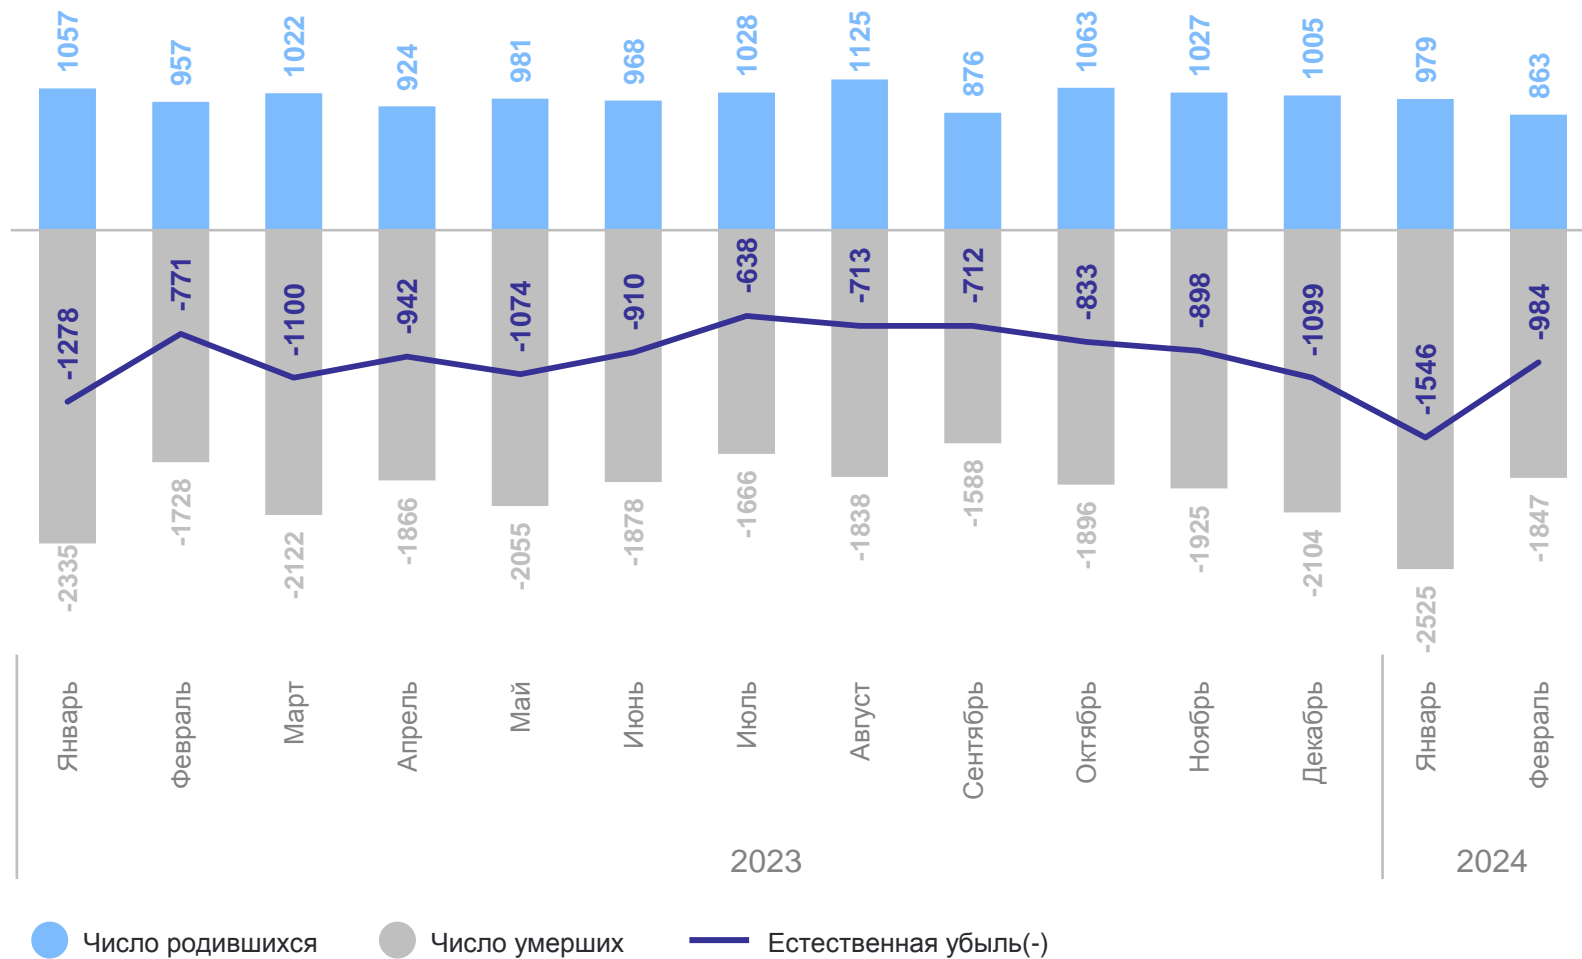

ЕСТЕСТВЕННОЕ ДВИЖЕНИЕ НАСЕЛЕНИЯ, человек

ПЕТРОСТАТ

за январь-февраль 2024 года

Естественная убыль
населения

-2 530 человек

Коэффициент
естественной убыли

-7,6 на 1 000 человек
населения

ЕСТЕСТВЕННОЕ ДВИЖЕНИЕ НАСЕЛЕНИЯ ПО СУБЪЕКТАМ РОССИЙСКОЙ ФЕДЕРАЦИИ, В ПРЕДЕЛАХ СЗФО

ПЕТРОСТАТ

за январь-февраль 2024 года, в процентах к итогу

- г. Санкт-Петербург
- Ленинградская область
- Республика Карелия
- Республика Коми
- Архангельская область
- Вологодская область
- Калининградская область
- Мурманская область
- Новгородская область
- Псковская область