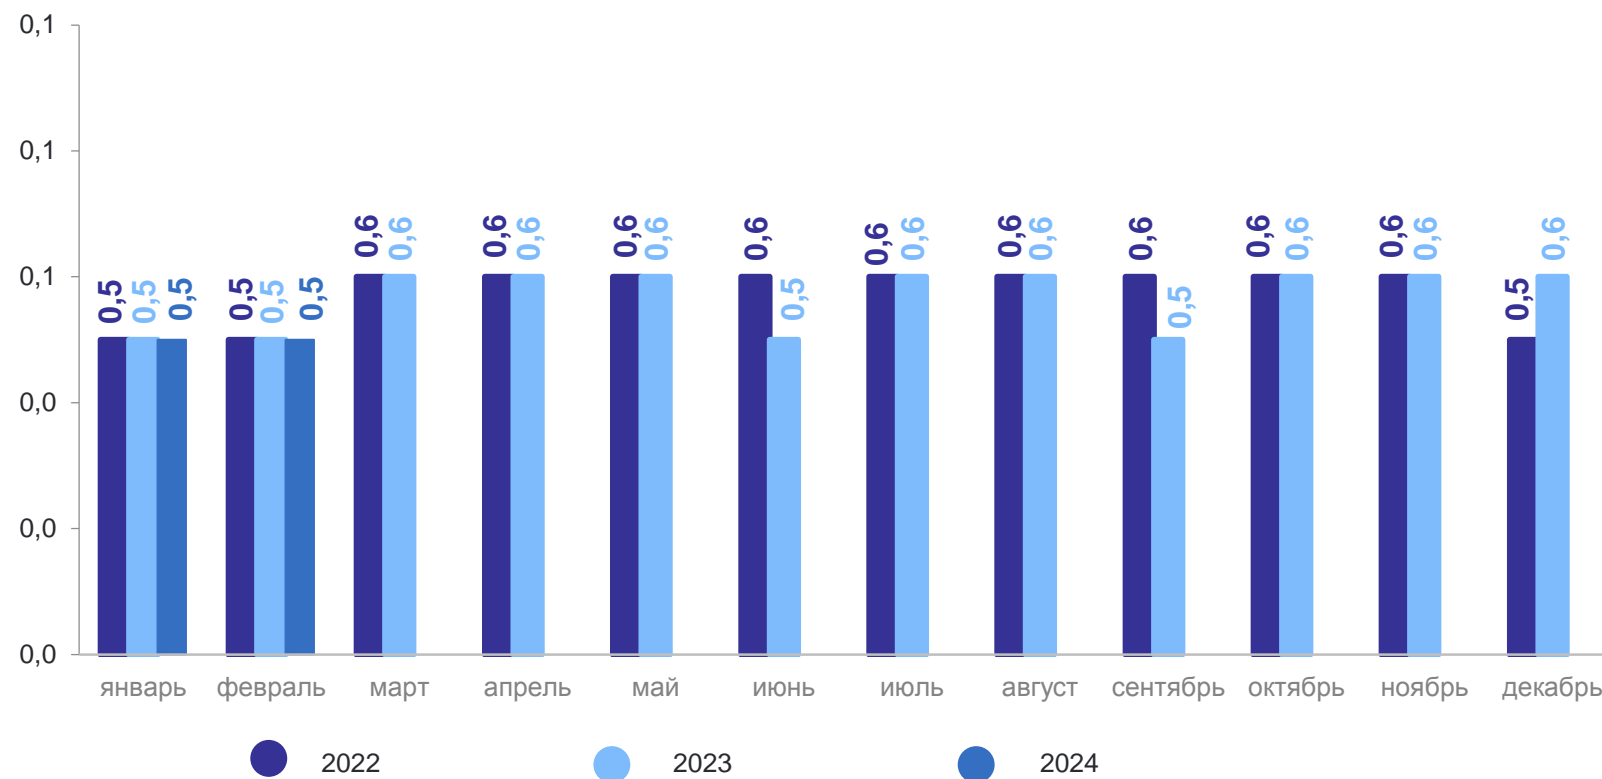

ПЕТРОСТАТ

за январь-февраль 2024 года, в процентах к итогу

- г. Санкт-Петербург
- Ленинградская область
- Республика Карелия
- Республика Коми
- Архангельская область
- Вологодская область
- Калининградская область
- Мурманская область
- Новгородская область
- Псковская область

ПЕТРОСТАТ

за январь-февраль 2024 года

Число зарегистрированных
разводов

1,0 тыс.
разводов

Коэффициент разводимости

3,0 на 1 000 человек
населения

БРАКИ И РАЗВОДЫ ПО СУБЪЕКТАМ РОССИЙСКОЙ ФЕДЕРАЦИИ, В ПРЕДЕЛАХ СЗФО