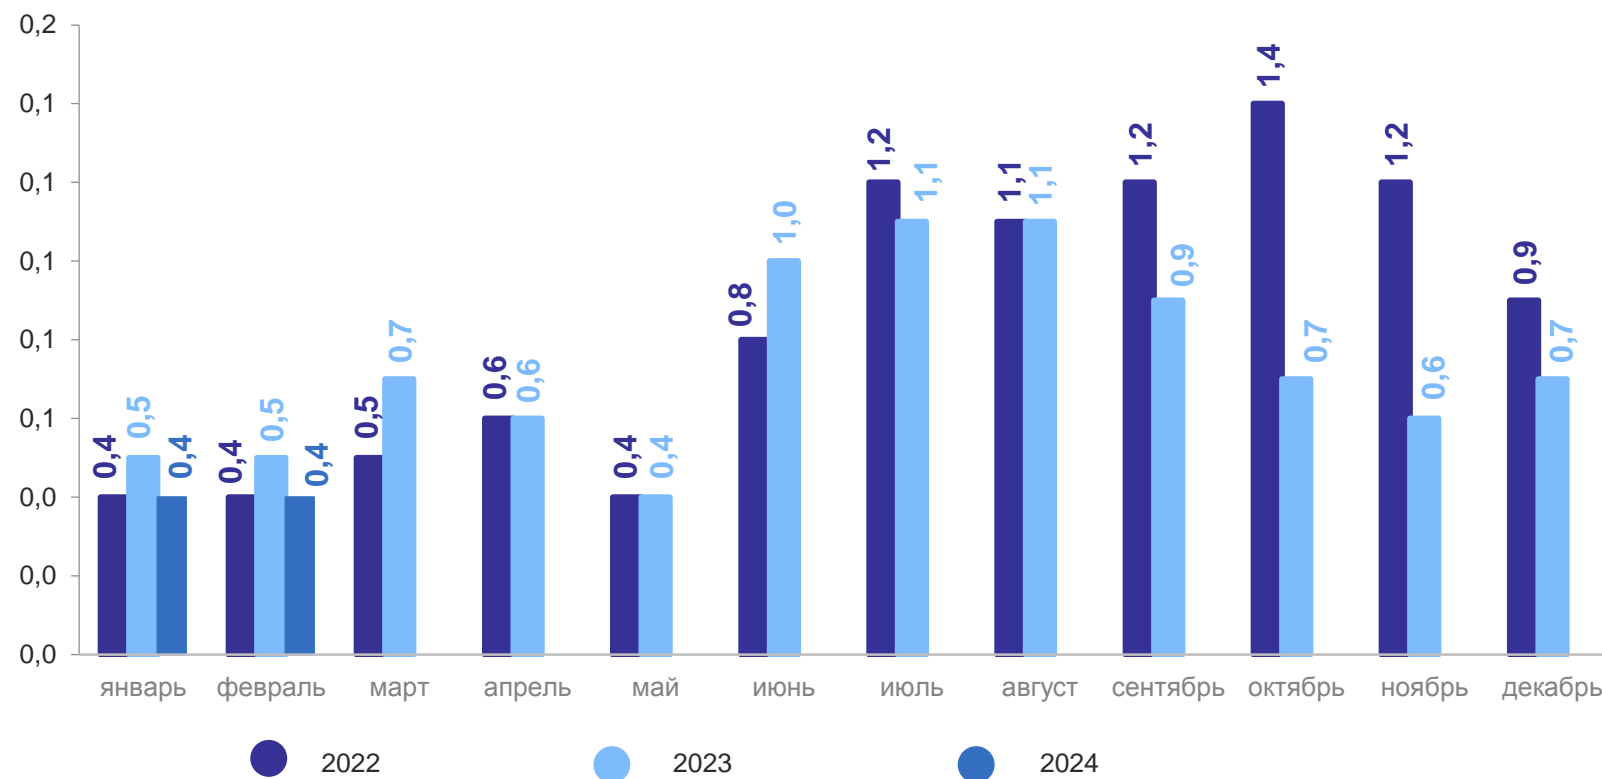

ПЕТРОСТАТ

за январь-февраль 2024 года, в процентах к итогу

- г. Санкт-Петербург
- Ленинградская область
- Республика Карелия
- Республика Коми
- Архангельская область
- Вологодская область
- Калининградская область
- Мурманская область
- Новгородская область
- Псковская область

ЧИСЛО ЗАРЕГИСТРИРОВАННЫХ БРАКОВ, ТЫСЯЧ

ПЕТРОСТАТ

за январь-февраль 2024 года

Число зарегистрированных браков

0,9 тыс. браков

Коэффициент брачности

2,6 на 1 000 человек населения

ЧИСЛО ЗАРЕГИСТРИРОВАННЫХ РАЗВОДОВ, ТЫСЯЧ

ПЕТРОСТАТ

за январь-февраль 2024 года

Число зарегистрированных
разводов

1,0 тыс.
разводов

Коэффициент разводимости

3,0 на 1 000 человек
населения

БРАКИ И РАЗВОДЫ ПО СУБЪЕКТАМ РОССИЙСКОЙ ФЕДЕРАЦИИ, В ПРЕДЕЛАХ СЗФО