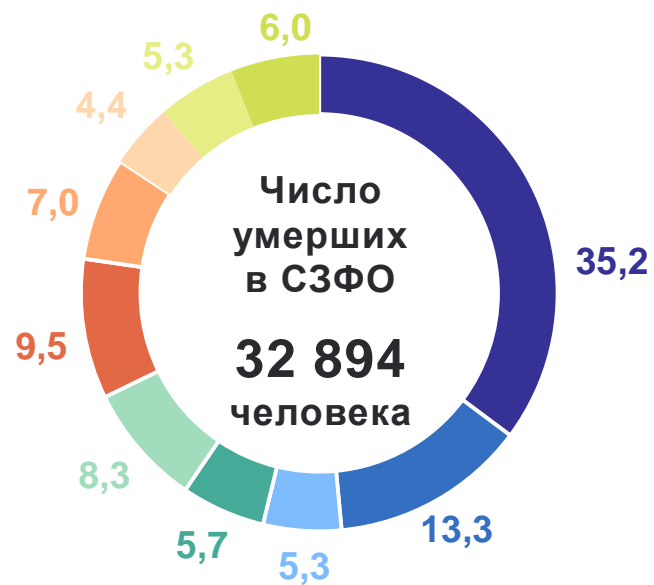

СОДЕРЖАНИЕ

Естественное движение населения	3
Естественное движение населения по субъектам Российской Федерации, в пределах СЗФО	4
Число зарегистрированных браков	5
Число зарегистрированных разводов	6
Браки и разводы по субъектам Российской Федерации, в пределах СЗФО	7

ЕСТЕСТВЕННОЕ ДВИЖЕНИЕ НАСЕЛЕНИЯ, человек

ПЕТРОСТАТ

за январь-февраль 2024 года

Естественная убыль
населения

-2 530 человек

Коэффициент
естественной убыли

-7,6 на 1 000 человек
населения

ЕСТЕСТВЕННОЕ ДВИЖЕНИЕ НАСЕЛЕНИЯ ПО СУБЪЕКТАМ РОССИЙСКОЙ ФЕДЕРАЦИИ, В ПРЕДЕЛАХ СЗФО

ПЕТРОСТАТ

за январь-февраль 2024 года, в процентах к итогу

- г. Санкт-Петербург
- Ленинградская область
- Республика Карелия
- Республика Коми
- Архангельская область
- Вологодская область
- Калининградская область
- Мурманская область
- Новгородская область
- Псковская область